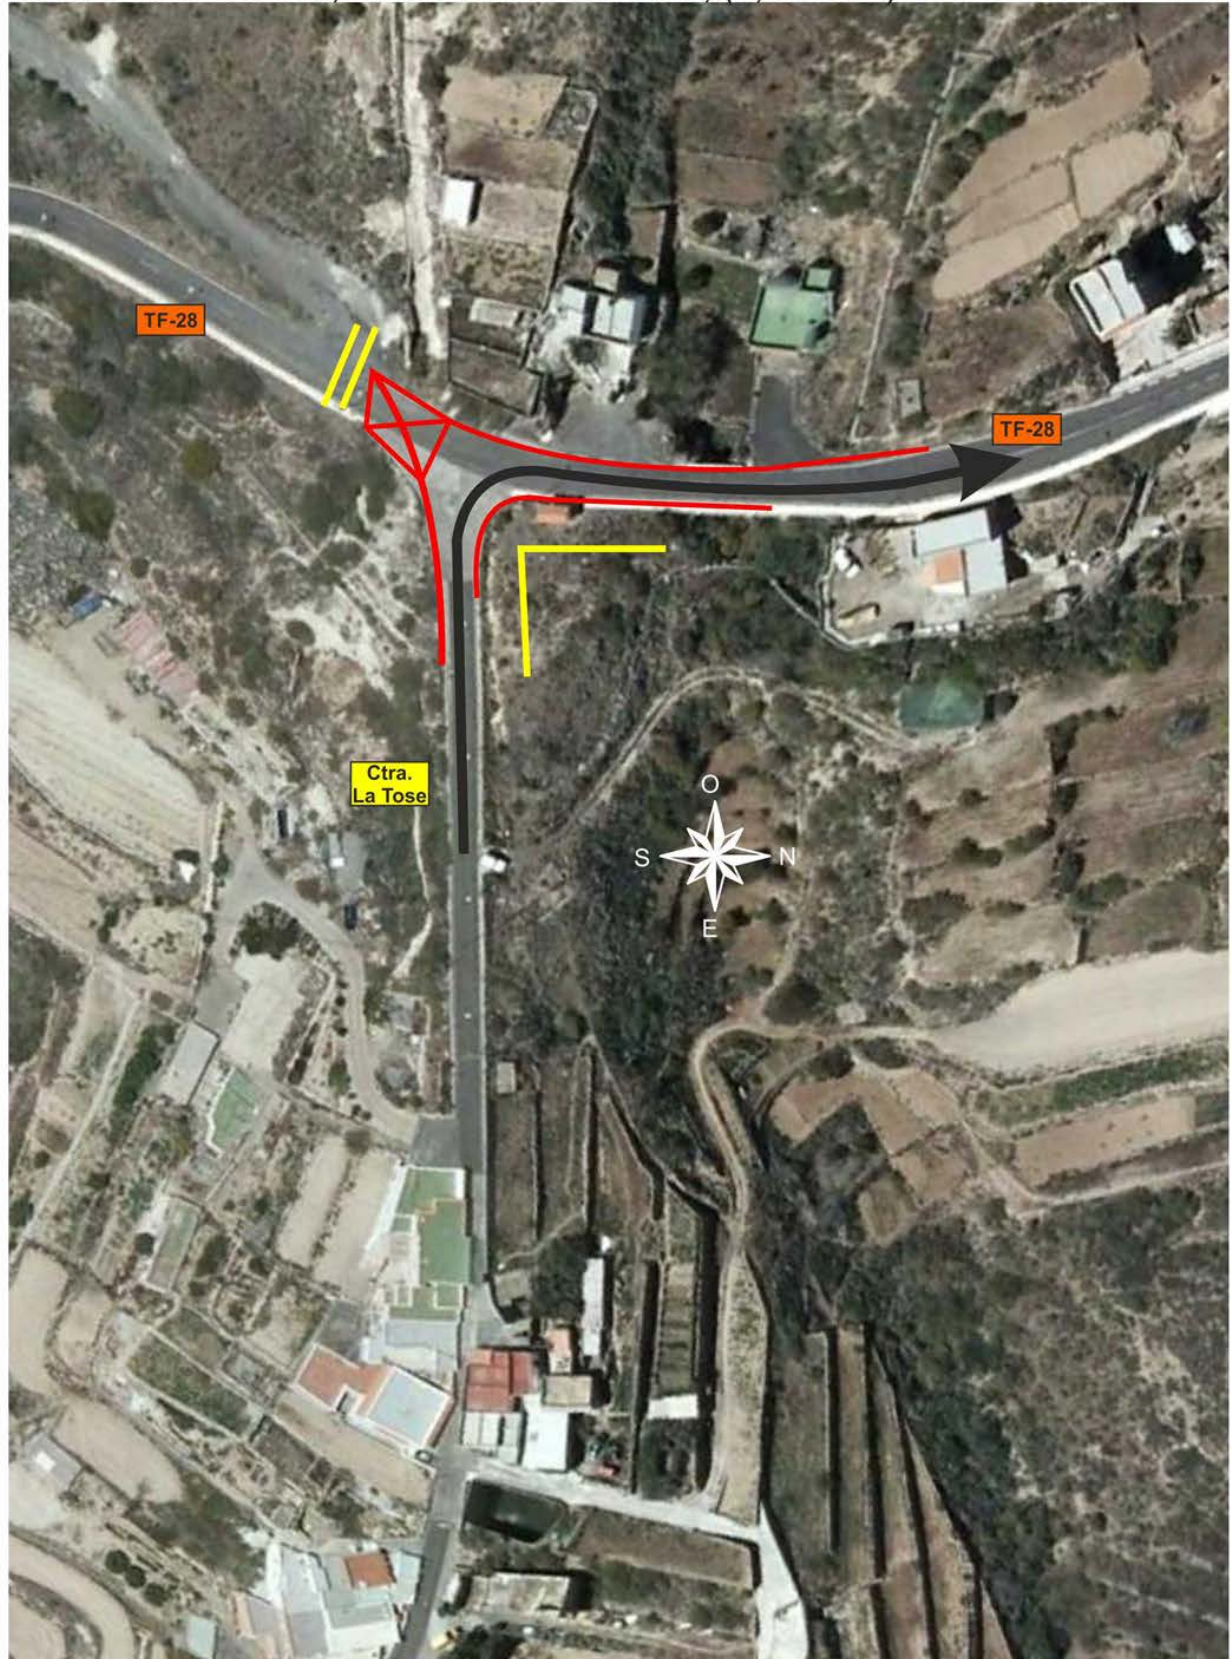

TC - Fasnía 10,46 Kms

28° 14' 01,88" N
16° 26' 11,43" O

SALIDA del Tramo

28° 15' 10,49" N
16° 25' 58,46" O

META del Tramo

Tramo Cronometrado

TC-3 FASNIA

10'46 Kms.

Día 16 de Noviembre de 2018

PRIMERA PASADA	
HORARIO DE CIERRE	20:45
HORARIO PASO 1 ^{er} VEHICULO	21:45
HORARIO DE APERTURA	00:15

Rallyten SPORT
Viernes, 16 de Noviembre de 2018

PLAN DE SEGURIDAD

TC 3 Fasnia

TC - Fasnia 10,46 Kms

Cierre de Carretera. Control Horario y Salida.

TC - Fasnía 10,46 Kms

ZONA ESPECIAL 1 TF-620 X Lomo La Tose - Bar Maracaibo. (4,73 Kms)

ZONA ESPECIAL 2, Lomo la Tose, (8,70 Kms)

Rallyten *SPORTS*
Viernes, 16 de Noviembre de 2018

PLAN DE SEGURIDAD

TC 3 Fasnía

TC - Fasnía 10,46 Kms
ZONA ESPECIAL 3, Ctra. La Tose X TF-28, (8,95 Kms)

TC - Fasnía 10,46 Kms

Meta, Control Stop y Cierre de Carretera.