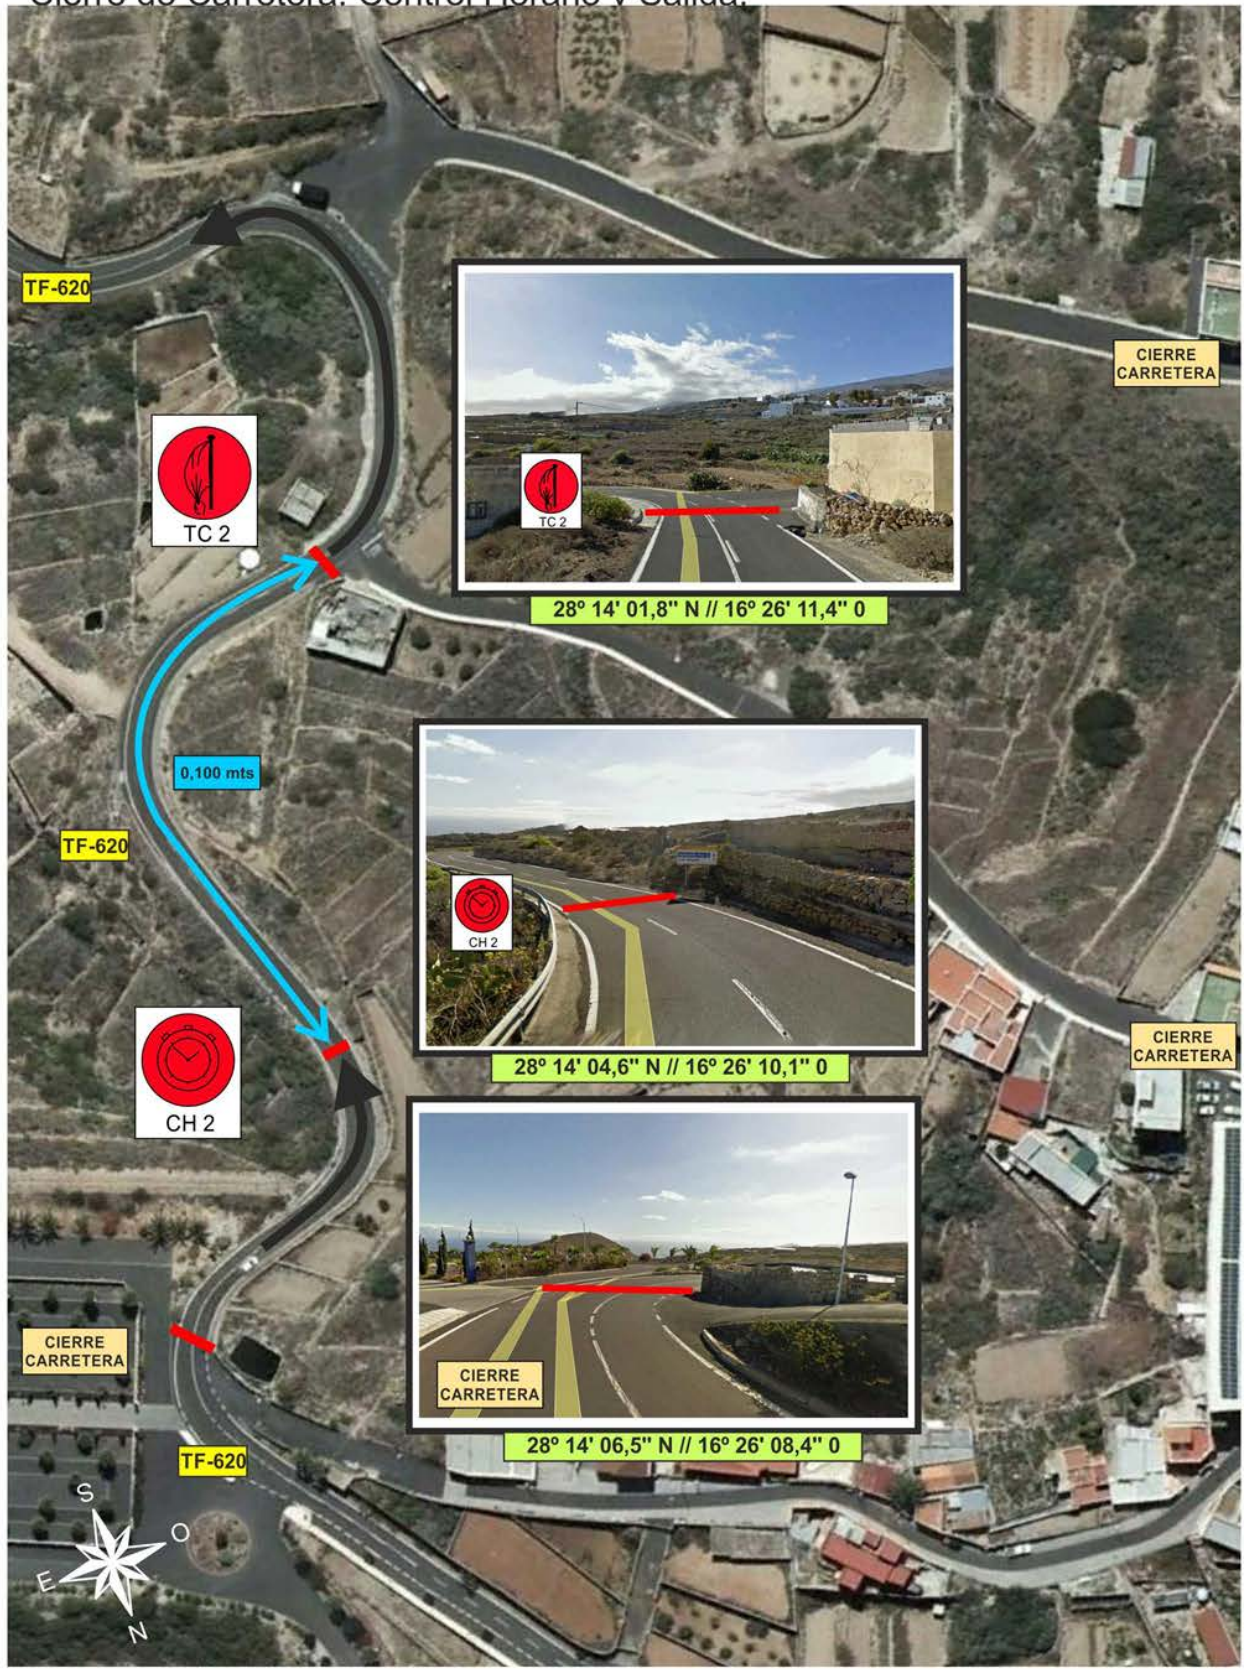

TC - Fasnía 10,46 Kms

28° 14' 01,88" N
16° 26' 11,43" O

SALIDA del Tramo

28° 15' 10,49" N
16° 25' 58,46" O

META del Tramo

Tramo Cronometrado

TC-3 FASNIA

10'46 Kms.

Día 16 de Noviembre de 2018

PRIMERA PASADA	
HORARIO DE CIERRE	20:45
HORARIO PASO 1 ^{er} VEHICULO	21:45
HORARIO DE APERTURA	00:15

Rallyten SPORT
Viernes, 16 de Noviembre de 2018

PLAN DE SEGURIDAD

TC 3 Fasnia

TC - Fasnia 10,46 Kms

Cierre de Carretera. Control Horario y Salida.

TC - Fasnía 10,46 Kms

ZONA ESPECIAL 1 TF-620 X Lomo La Tose - Bar Maracaibo. (4,73 Kms)

ZONA ESPECIAL 2, Lomo la Tose, (8,70 Kms)

Rallyten *SPORTS*
Viernes, 16 de Noviembre de 2018

PLAN DE SEGURIDAD

TC 3 Fasnía

TC - Fasnía 10,46 Kms
ZONA ESPECIAL 3, Ctra. La Tose X TF-28, (8,95 Kms)

TC - Fasnía 10,46 Kms

Meta, Control Stop y Cierre de Carretera.