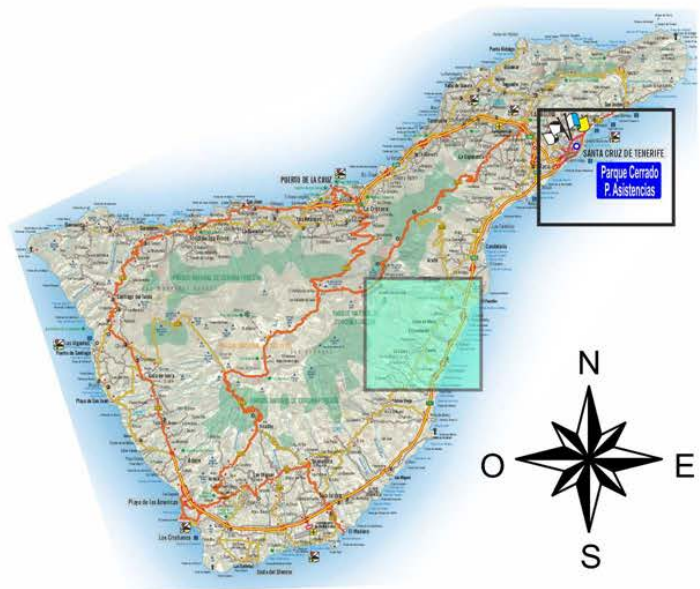

TC - Fasnía 10,46 Kms

28° 14' 01,88" N
16° 26' 11,43" O

SALIDA del Tramo

28° 15' 10,49" N
16° 25' 58,46" O

META del Tramo

Tramo Cronometrado

TC-3 FASNIA

10'46 Kms.

Día 16 de Noviembre de 2018

PRIMERA PASADA	
HORARIO DE CIERRE	20:45
HORARIO PASO 1 ^{er} VEHICULO	21:45
HORARIO DE APERTURA	00:15

Rallyten SPORT
Viernes, 16 de Noviembre de 2018

PLAN DE SEGURIDAD

TC 3 Fasnia

TC - Fasnia 10,46 Kms

Cierre de Carretera. Control Horario y Salida.

TC - Fasnía 10,46 Kms

ZONA ESPECIAL 1 TF-620 X Lomo La Tose - Bar Maracaibo. (4,73 Kms)

ZONA ESPECIAL 2, Lomo la Tose, (8,70 Kms)

Rallyten *SPORTS*
Viernes, 16 de Noviembre de 2018

PLAN DE SEGURIDAD

TC 3 Fasnía

TC - Fasnía 10,46 Kms
ZONA ESPECIAL 3, Ctra. La Tose X TF-28, (8,95 Kms)

TC - Fasnía 10,46 Kms

Meta, Control Stop y Cierre de Carretera.