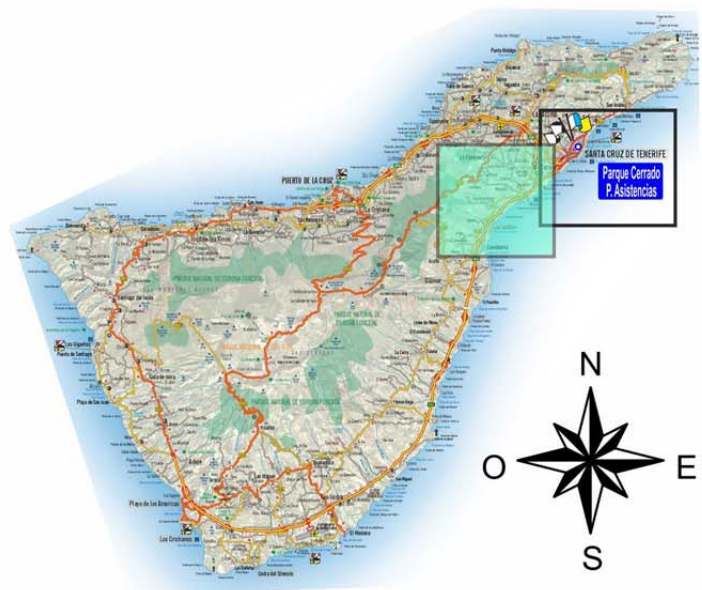

## TC - Tabaiba - Caletillas 6,81 Kms

28° 24' 30,5" N  
16° 20' 06,2" O

SALIDA del Tramo

28° 22' 37,3" N  
16° 22' 02,0" O

META del Tramo

 Tramo Cronometrado

# TC-7 TABAIBA - CALETILLAS

6'81 Kms.

## TC - Tabaiba - Caletillas 6,81 Kms

Meta, Control Stop y Cierre de Carretera.