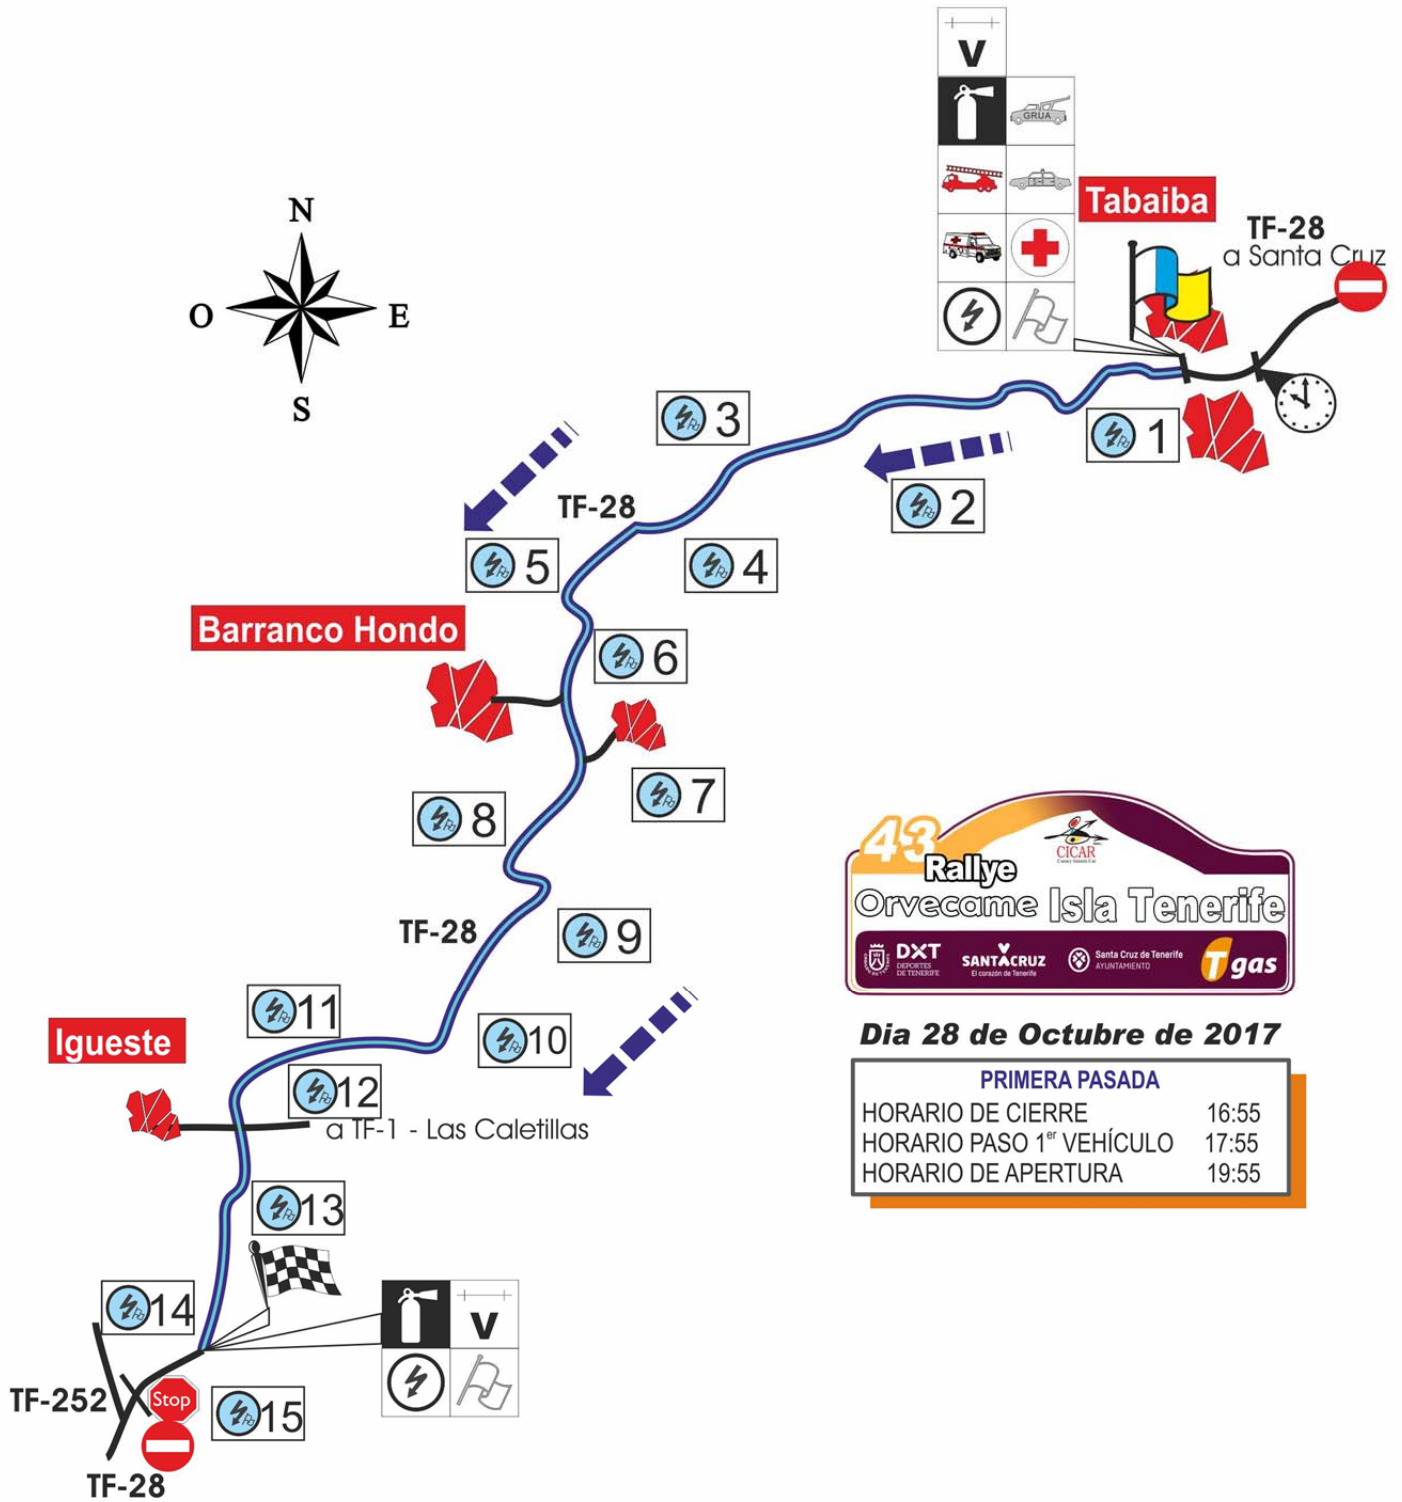

## TC - Tabaiba - Caletillas 6,81 Kms

28° 24' 30,5" N  
16° 20' 06,2" O

SALIDA del Tramo

28° 22' 37,3" N  
16° 22' 02,0" O

META del Tramo

 Tramo Cronometrado

# TC-7 TABAIBA - CALETILLAS

6'81 Kms.

### TC - Tabaiba - Caletillas 6,81 Kms

Cierre de Carretera, Control Horario y Salida.

## TC - Tabaiba - Caletillas 6,81 Kms

Meta, Control Stop y Cierre de Carretera.