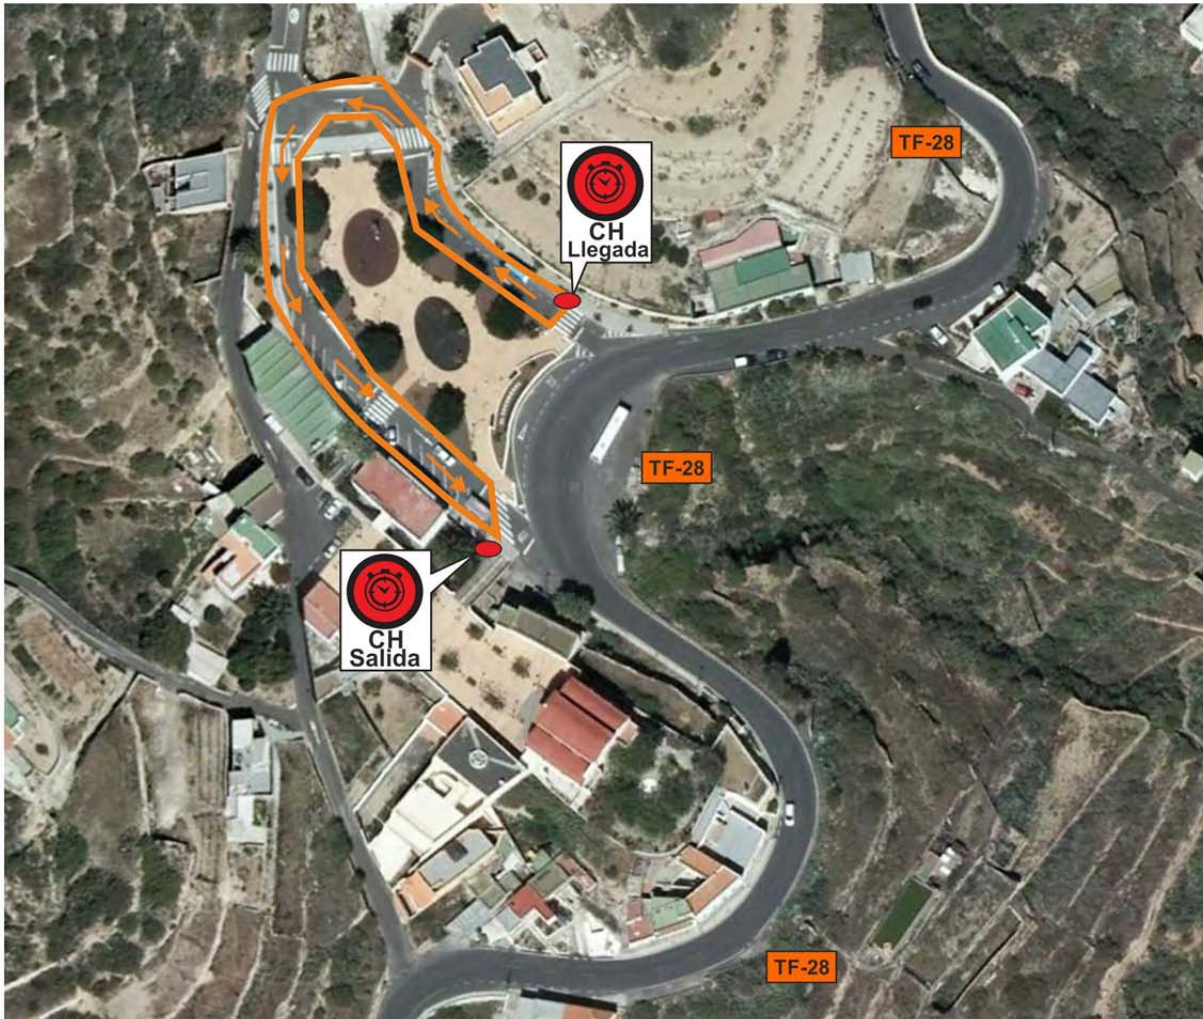

Plano Reagrupamiento El Escobonal

CH
Entrada

28° 15' 50,1" N // 16° 25' 41,0" O

CH
Salida

28° 15' 48,6" N // 16° 25' 41,5" O