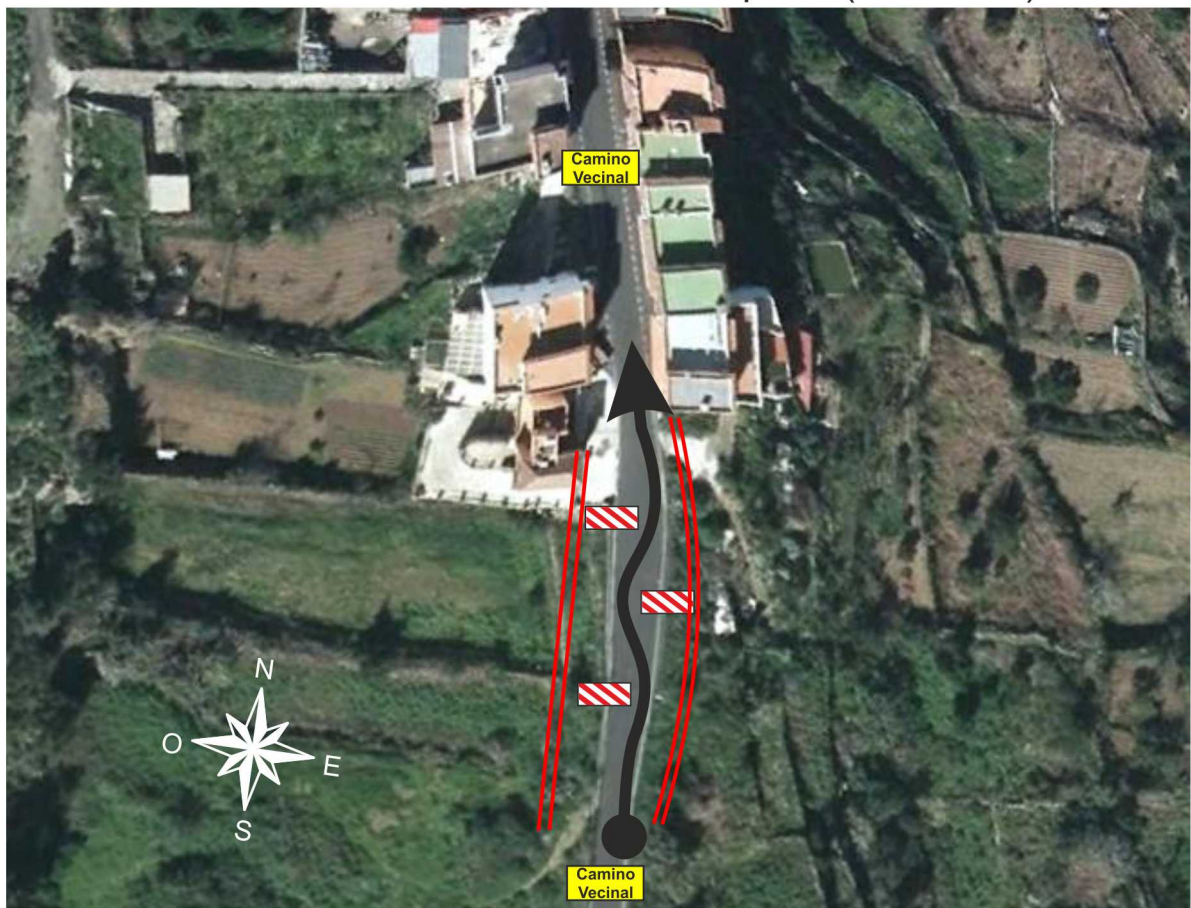

TC - Fuente del Bardo / Buen Paso 13,97 Kms

ZONA ESPECIAL 3 Chicane 1, Lomo la Campana (8,68 Kms)

ZONA ESPECIAL 4 Chicane 2, Las Colmenitas (8,99 Kms)