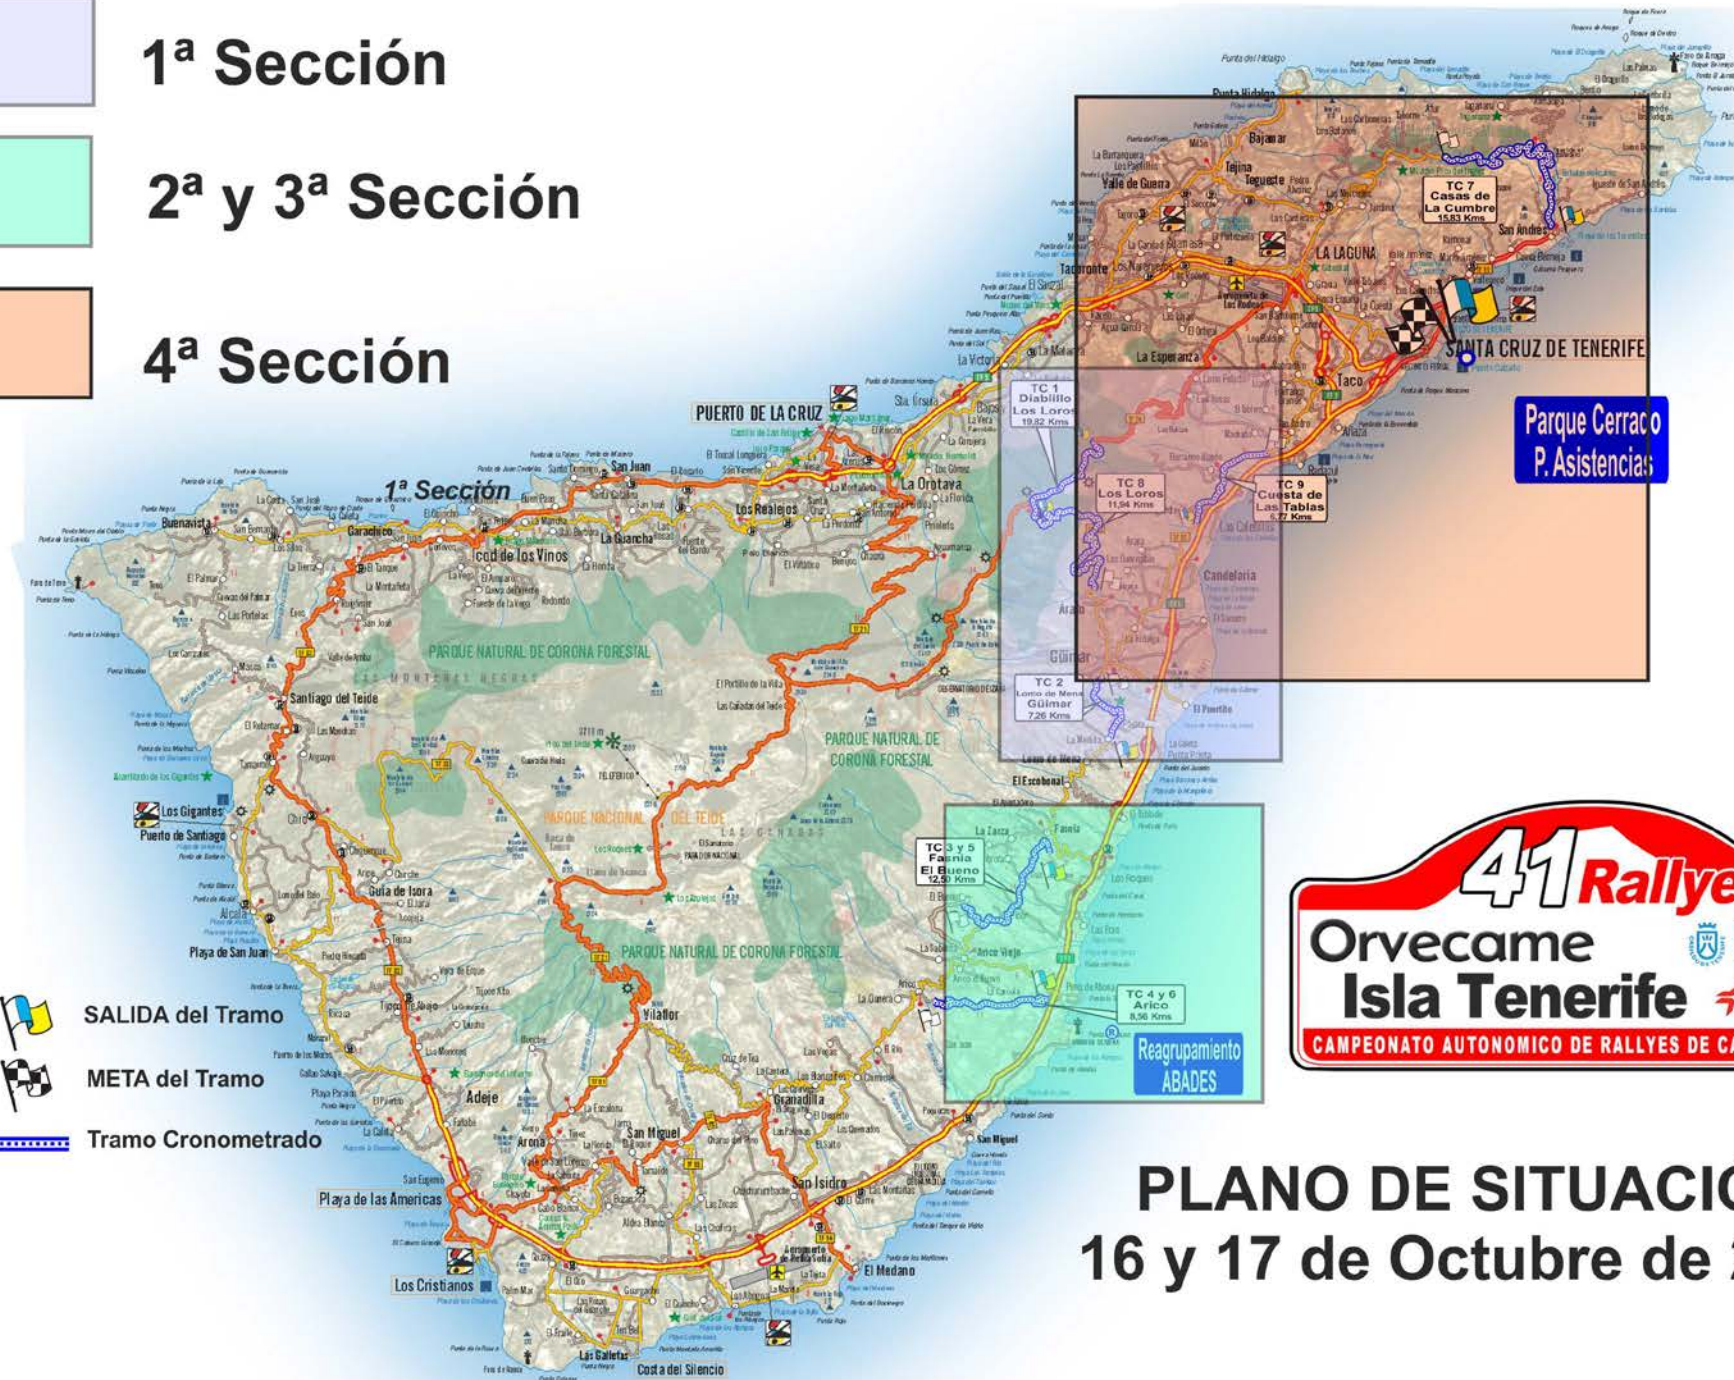

-  SALIDA del Tramo
-  META del Tramo
-  Tramo Cronometrado

PLANO DE SITUACIÓN
Tramos Cronometrados
2ª Etapa - 2ª y 3ª Sección
17 de Octubre de 2015

1ª Sección

2ª y 3ª Sección

4ª Sección

-  SALIDA del Tramo
-  META del Tramo
-  Tramo Cronometrado

PLANO DE SITUACIÓN
16 y 17 de Octubre de 2015