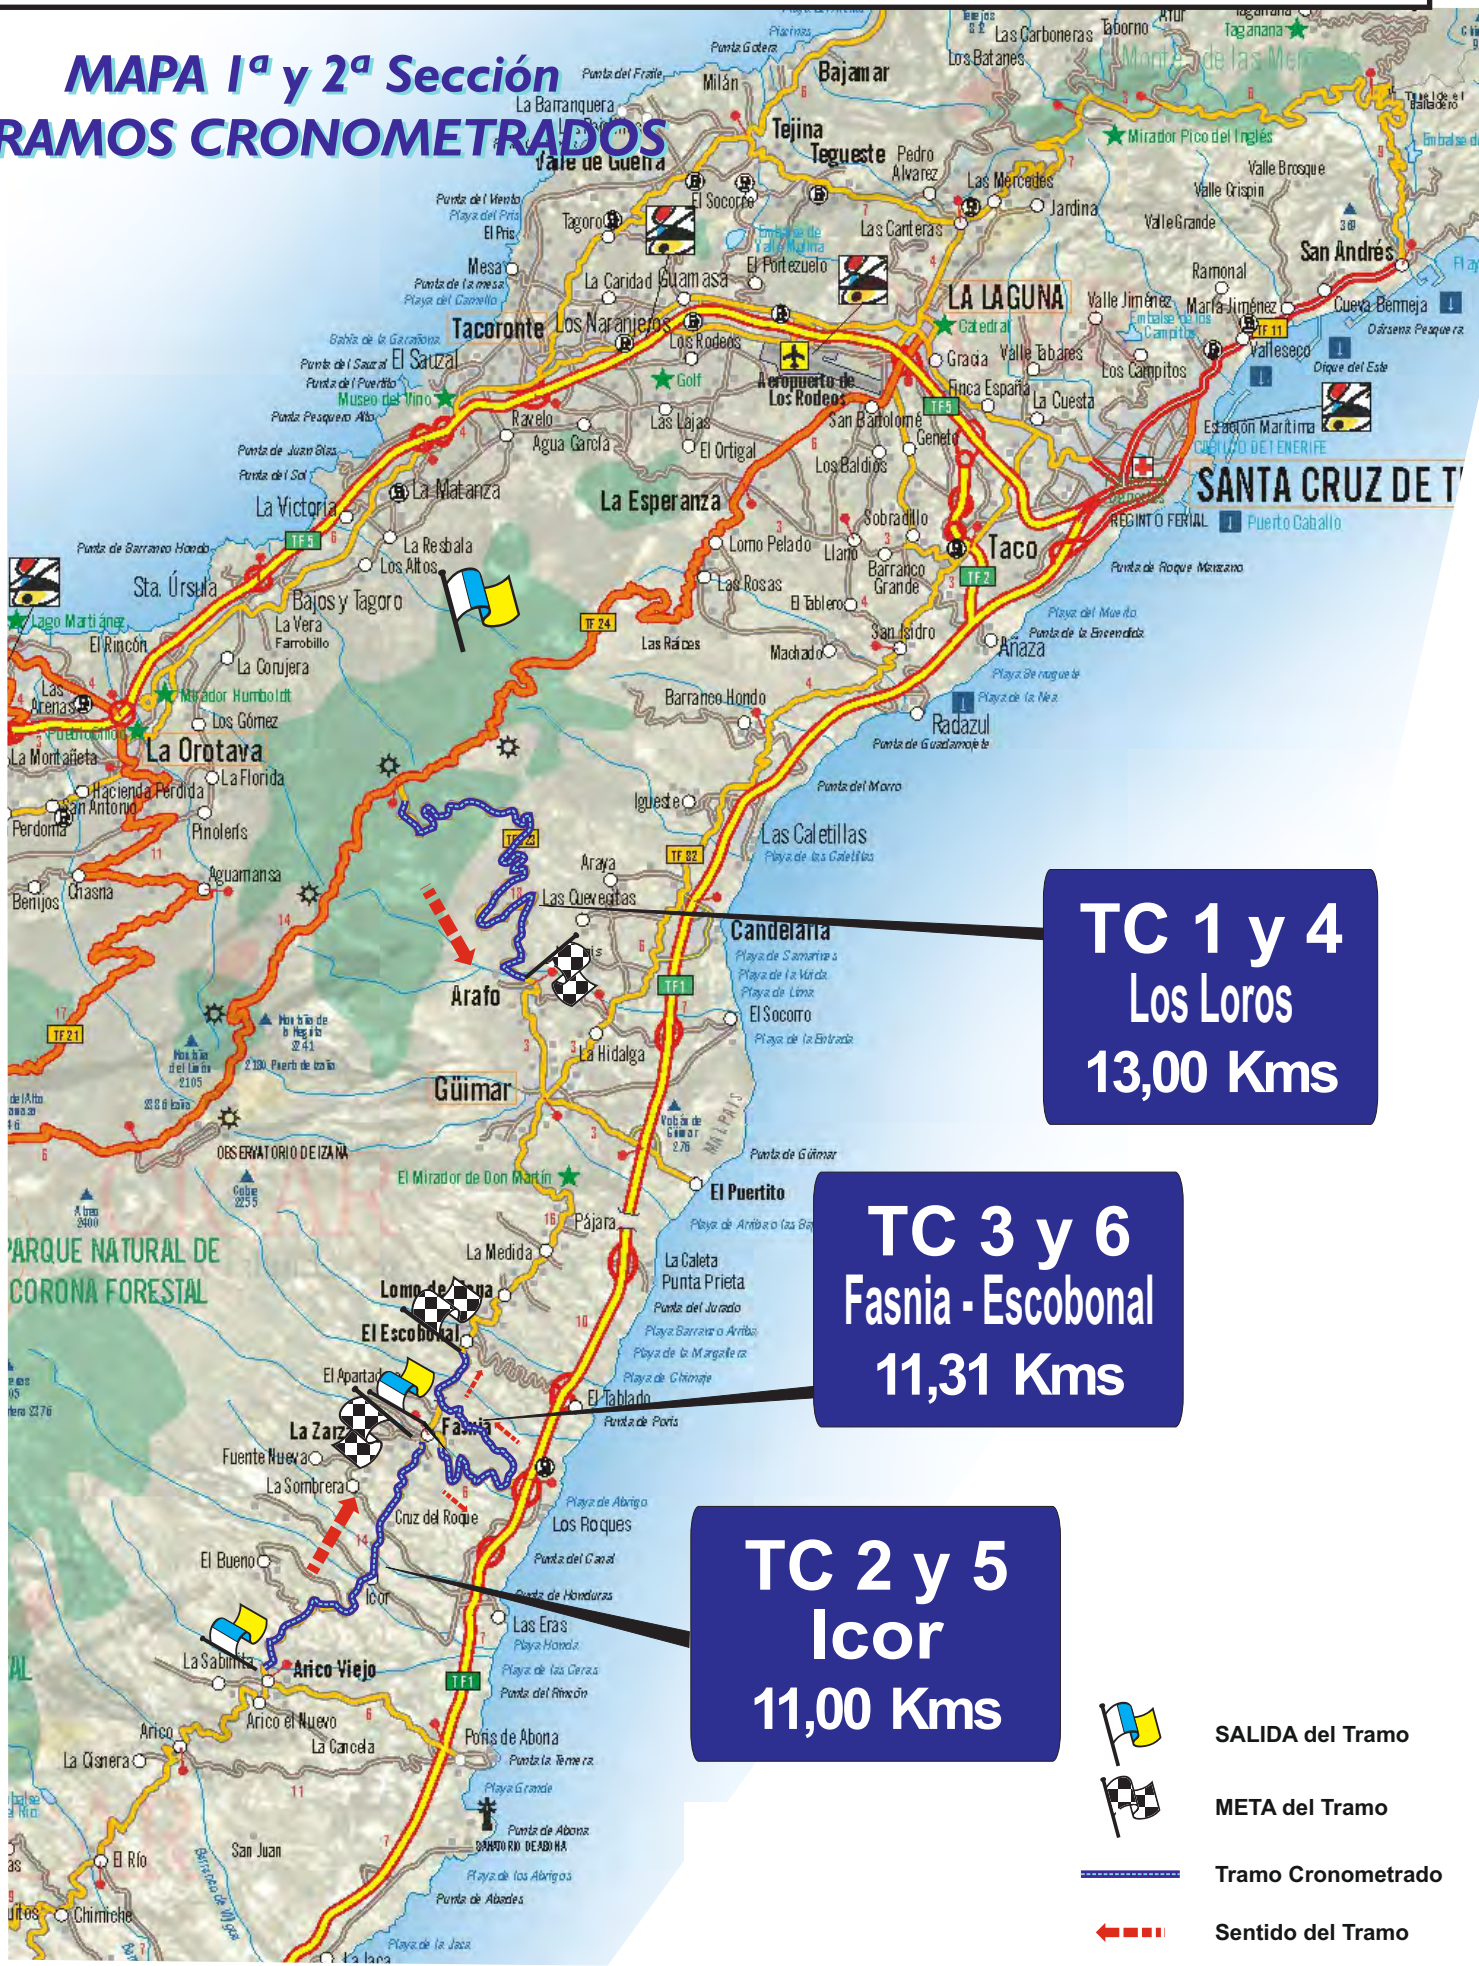

MAPA GENERAL TRAMOS CRONOMETRADOS

Salida
ZONA DE ASISTENCIA
Parque Marítimo

TC 1 y 4
Los Loros
13,00 Kms

TC 3 y 6
Fasnia - Escobonal
11,31 Kms

TC 2 y 5
Icor
11,00 Kms

TC 7 y 10
Arico
8,56 Kms

TC 8
El Rio - Los Blanquitos
5,44 Kms

TC 9
Frontón - Granadilla
17,68 Kms

SALIDA del Tramo
META del Tramo
Tramo Cronometrado
Sentido del Tramo

MAPA 1ª y 2ª Sección TRAMOS CRONOMETRADOS

TC 1 y 4
Los Loros
13,00 Kms

TC 3 y 6
Fasnia - Escobonal
11,31 Kms

TC 2 y 5
Icor
11,00 Kms

- SALIDA del Tramo
- META del Tramo
- Tramo Cronometrado
- Sentido del Tramo

TC 7 y 10
Arico
8,56 Kms

TC 8
El Rio - Los Blancos
5,44 Kms

TC 9
Frontón - Granadilla
17,68 Kms

-  **SALIDA del Tramo**
-  **META del Tramo**
-  **Tramo Cronometrado**
-  **Sentido del Tramo**