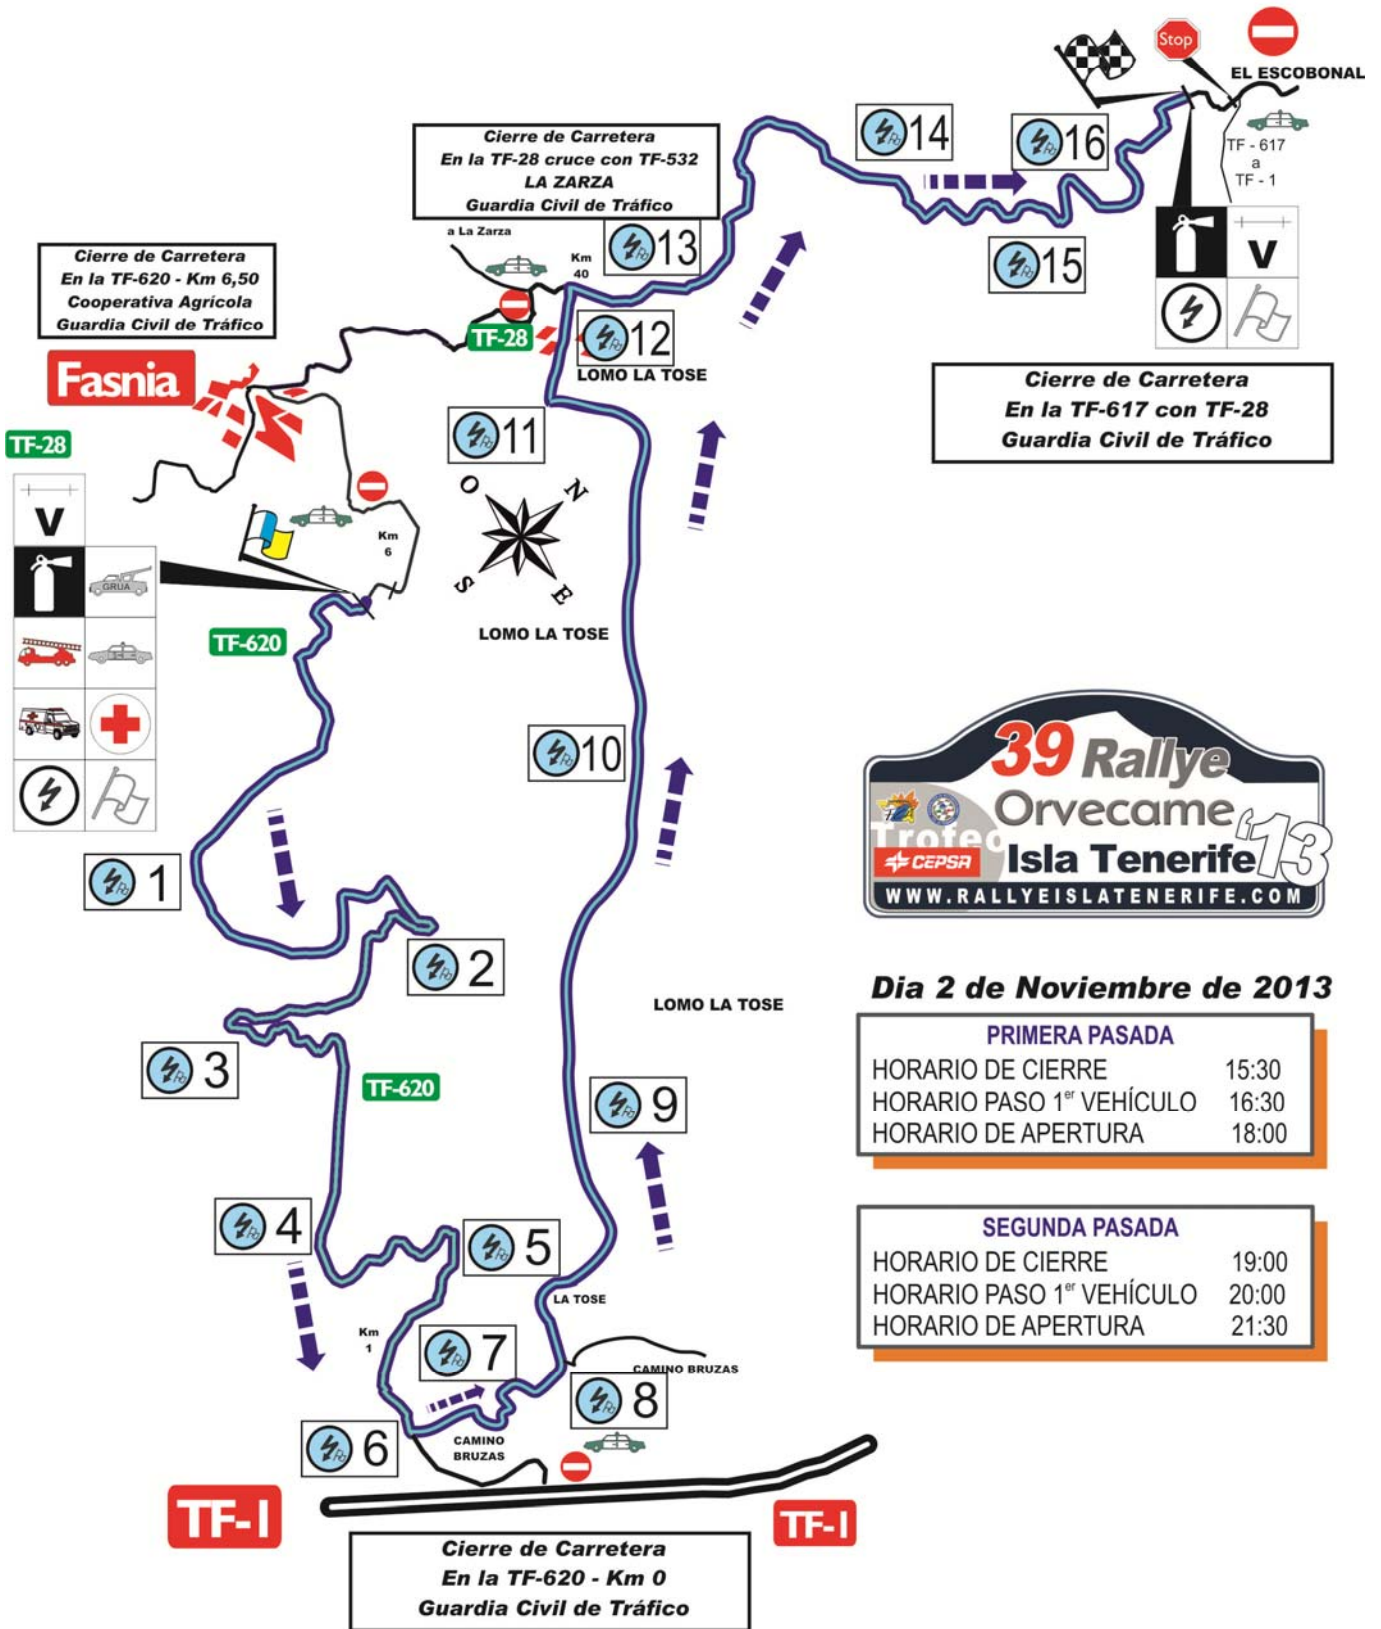

TC-7 y 10 FASNIA 11'31 Kms.

Dia 2 de Noviembre de 2013

PRIMERA PASADA

| | |
|--------------------------|-------|
| HORARIO DE CIERRE | 15:30 |
| HORARIO PASO 1º VEHÍCULO | 16:30 |
| HORARIO DE APERTURA | 18:00 |

SEGUNDA PASADA

| | |
|--------------------------|-------|
| HORARIO DE CIERRE | 19:00 |
| HORARIO PASO 1º VEHÍCULO | 20:00 |
| HORARIO DE APERTURA | 21:30 |